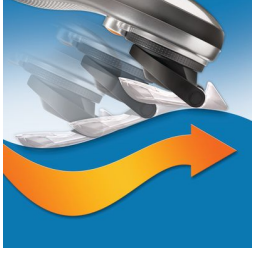

Özellikler

Hatlara uyum sağlayan tarak