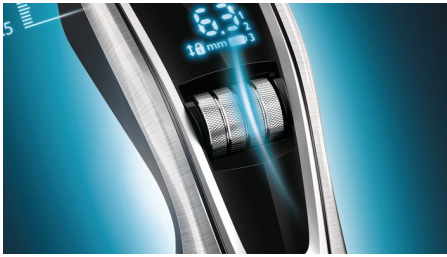

Kenmerken

Gebruikersinterface met precisiewiel

De gebruikersinterface met precisiewiel geeft u nauwkeurige feedback over de geselecteerde lengte. Ervaar het gevoel van het precisiewiel en kies eenvoudig uit meer dan 400 lengte-instellingen. Blader snel door de lengte of ga er langzaam doorheen met kleine stappen van 0,1 mm.