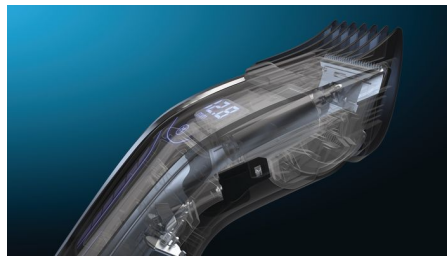

ProMotor

De tondeuse bevat een duurzame ProMotor die is ontworpen voor meer vermogen en een hogere trimsnelheid om zelfs het dikste haar perfect te knippen.