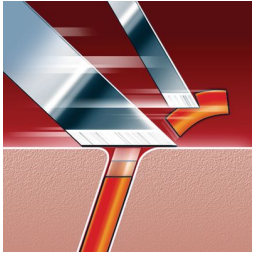

Afeitado cómodo y apurado

- Tecnología Súper Levanta y Corta

Se adapta perfectamente a las curvas del rostro y el cuello

- Sistema Reflex Action

Un afeitado rápido y apurado

- Cabezales de afeitado Speed-XL para un afeitado rápido y apurado

Un afeitado superior todos los días

- Sistema Jet Clean

Se limpia con agua en unos segundos

- FastRinse con revestimiento interior antibacterias

Destacados

Tecnología Súper Levanta y Corta

El sistema de doble cuchilla levanta el pelo para cortarlo por debajo del nivel de la piel.

Sistema SmartTouch de seguimiento de los contornos

Mantiene los 3 cabezales de afeitado en constante contacto con la piel para un afeitado rápido y eficaz.

FastRinse

El revestimiento interior antibacterias de la unidad de afeitado garantiza la limpieza de la afeitadora con agua en unos segundos.

Cabezales de afeitado Speed-XL

Las tres pistas de afeitado ofrecen un 50% más de superficie de afeitado para un afeitado rápido y apurado. * Comparado con los cabezales de afeitado rotativos estándar.

Especificaciones