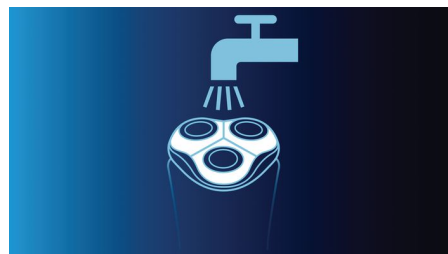

Het systeem met dubbele mesjes van het elektrische scheerapparaat tilt de haren op en scheert ze op een comfortabele manier net onder de huid af. Het resultaat: een supergladde huid.

Dynamic Contour Response

Het scheerapparaat past zich automatisch aan elke ronding van uw gezicht en hals aan, voor een gladder resultaat

DualPrecision-werking

De DualPrecision-scheerhoofden van het elektrische scheerapparaat hebben sleuven voor het scheren van normale haren en gaatjes voor de kortste stoppels

Volledig afwasbaar scheerapparaat

Volledig afspoelbaar elektrisch scheerapparaat met QuickRinse-systeem voor afspoelen in een handomdraai

Specificaties

Scheerresultaten

Scheersysteem: DualPrecision-werking, Super Lift & Cut
Volgt de contouren: Dynamic Contour Response