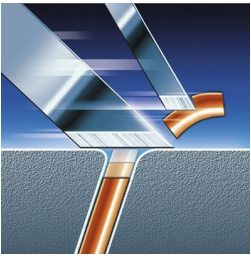

Rasatura perfetta, anche sul collo

- Azione Flex & Pivot per seguire tutte le curve

Rasatura veloce e impeccabile

- Testine Triple-Track per il 50% in più di rasatura

Comfort e precisione

- Tecnologia Super Lift & Cut

Rade anche i peli più corti

- Sistema Precision Cutting

Perfetta rifinitura di baffi e basette

- Regolabarba ruotante di precisione

asimpleswitch.com

In evidenza

Funzione flessibile e oscillante

Le tre testine si flettono in modo indipendente su un'unità di rasatura che oscilla in diverse posizioni. Questa combinazione unica assicura il contatto ottimale con la pelle nelle aree curve per raggiungere anche le aree più difficili del collo.

Testine di rasatura Triple Track

Le tre testine di rasatura Triple Track garantiscono una superficie di rasatura maggiore del 50% rispetto alle testine standard.

Tecnologia Super Lift & Cut

Sistema a doppia lama: la prima solleva il pelo, la seconda lo taglia più a fondo.

Sistema Precision Cutting

Le testine ultrasottili dotate di microfessure per la rasatura dei peli più lunghi e di fori che catturano anche i peli più corti.

Regolabarba ruotante di precisione

Tecnologia brevettata per la massima precisione e maneggevolezza. Ideale per rifinire e regolare baffi e basette.