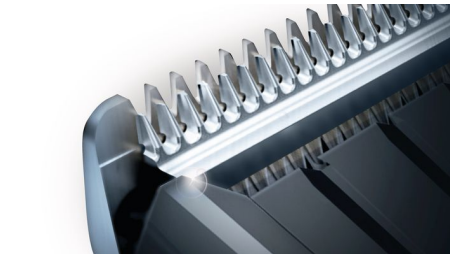

Απόδοση

- Διπλά ακονισμένο στοιχείο κοπής για λιγότερη τριβή
- Αυτοακονιζόμενες λεπίδες από ασάλι για να διατηρούνται αιχμηρές για μεγάλο διάστημα

Ακριβής έλεγχος μήκους

- 13 ρυθμίσεις μήκους με εύκολη επιλογή και κλείδωμα: 0,5-23 χιλ.

asimpleswitch.com

Χαρακτηριστικά

Τεχνολογία DualCut

Ιδανική για κάθε τύπο μαλλιών με την προηγμένη τεχνολογία DualCut, που συνδυάζει ένα διπλά ακονισμένο στοιχείο κοπής με σχεδιασμό χαμηλής τριβής. Το πρωτοποριακό στοιχείο κοπής έχει σχεδιαστεί για κορυφαία απόδοση κάθε φορά και κοπή τριχών δύο φορές πιο γρήγορα από τις τυπικές κουρευτικές μηχανές Philips.*

Λεπίδες από ανοξείδωτο ασάλι

Αυτοακονιζόμενες λεπίδες από ανοξείδωτο ασάλι για να διατηρούνται αιχμηρές για μεγάλο διάστημα.

13 ρυθμίσεις μήκους με κλειδώμα

Απλώς επιλέξτε και κλειδώστε το μήκος που θέλετε με τη ρυθμιζόμενη χτένα, η οποία παρέχει 12 ρυθμίσεις μήκους με μηχανισμό κλειδώματος από 1