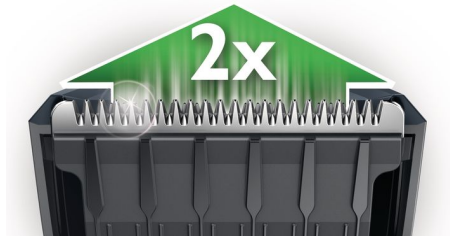

Χαρακτηριστικά

Τεχνολογία DualCut

Ιδανική για κάθε τύπο μαλλιών με την προηγμένη τεχνολογία DualCut, που συνδυάζει ένα διπλά ακονισμένο στοιχείο κοπής με σχεδιασμό χαμηλής τριβής. Το πρωτοποριακό στοιχείο κοπής έχει σχεδιαστεί για κορυφαία απόδοση κάθε φορά και κοπή τριχών δύο φορές πιο γρήγορα από τις τυπικές κουρευτικές μηχανές Philips.*