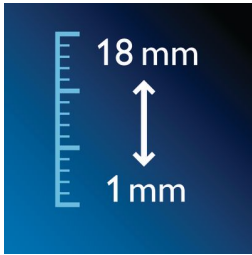

Creëer uw eigen look

- 18 vergrendelbare lengtestanden, van 1 tot 18 mm
- Stoppelkam voor preciezer trimmen

Optimale power

- Met of zonder snoer te gebruiken voor maximaal vermogen en bewegingsvrijheid
- Sterke Lithium-ionbatterij voor optimaal vermogensgebruik
- Turboknop zorgt voor hogere knipsnelheid en sterkere zuigkracht

Kenmerken

18 vergrendelbare lengtestanden

Kies uit een van de vele lengte-instellingen en vergrendel de gewenste lengte.

Zowel met als zonder snoer te gebruiken

Gebruik uw Philips-trimmer met of zonder snoer dankzij de oplaadbare batterij voor maximaal vermogen en bewegingsvrijheid.

Specificaties

Scheersysteem

Mesbreedte: 32 mm

Aantal lengte-instellingen: 18

Diverse lengtestanden: Van 0,5 tot 18 mm

Precisie (grootte van stappen): per 1 mm

Zelfslijpende roestvrijstalen mesjes

Knipelement: Roestvrijstalen messen