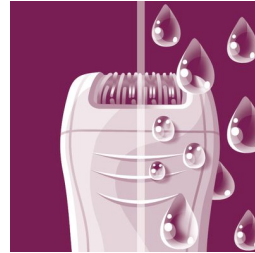

Nat en droog te gebruiken

Voor een comfortabel gebruik onder de douche of tijdens het kijken naar de televisie.