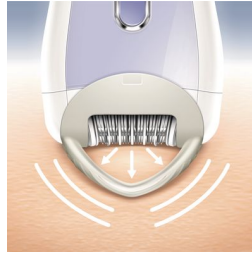

## Zachte pincetschijven

Deze epilator heeft zachte pincetschijven om haren tot 0,5 mm te verwijderen zonder aan de huid te trekken.

## Hulpstuk voor straktrekken van de huid

Een innovatieve functie die uw huid strak trekt wanneer het epileerhoofd eroverheen gaat. Vrouwen geven hier de voorkeur aan, omdat epileren op deze wijze minder pijnlijk is\*\*