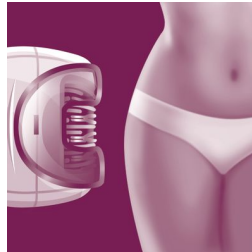

Kap voor gevoelige zones

Deze epilator heeft een opzetkap voor gevoelige zones. Deze is speciaal ontwikkeld voor de gevoelige huid, voor mild epileren in gevoelige zones