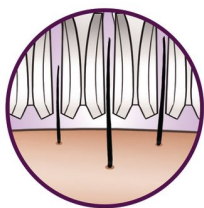

Αποτρίχωση με άνεση

- Η ράβδος μασάζ με δόνηση διεγείρει και καταπραΰνει το δέρμα
- Πλενόμενη κεφαλή αποτρίχωσης για βέλτιστη υγιεινή

Πολύτιμες λύσεις για πολύτιμα μέρη του σώματος

- Ασύρματη mini συσκευή αποτρίχωσης για λεπτομέρειες ακριβείας

Χαρακτηριστικά

Κεραμικό τσιμπιδάκι

Το ανάγλυφο κεραμικό τσιμπιδάκι δεσμεύει αποτελεσματικά τις τρίχες και δεν επιτρέπει ούτε και στις πιο λεπτές τρίχες να γλιστρήσουν από τους δίσκους

Ακόμα πιο πλατιά κεφαλή

Η ακόμα πιο πλατιά κεφαλή αντιμετωπίζει και αφαιρεί περισσότερες τρίχες με μία κίνηση για μεγάλης διάρκειας, απίστευτα λεία αποτελέσματα μέσα σε λίγα λεπτά

Σύστημα απαλότητας

Η ράβδος μασάζ με ήπια δόνηση διεγείρει και καταπραΰνει το δέρμα για ευχάριστη αποτρίχωση

Opti-light

Το ενσωματωμένο Opti-light αποκαλύπτει τις μικροσκοπικές, λεπτές τρίχες

Καλύμμα βέλπτης απόδοσης

Η περιστροφική κίνηση του καλύμματος απόδοσης σας βοηθά να διατηρείτε τη συσκευή αποτρίχωσης στην ιδανική γωνία για βέλτιστα αποτελέσματα