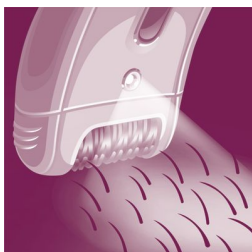

Αποτρίχωση με άνεση

- Η ράβδος μασάζ με δόνηση διεγείρει και καταπραΰνει το δέρμα
- Πλενόμενη κεφαλή αποτρίχωσης για βέλτιστη υγιεινή

Πολύτιμες λύσεις για πολύτιμα μέρη του σώματος

- Ασύρματη mini συσκευή αποτρίχωσης για λεπτομέρειες ακριβείας

Χαρακτηριστικά

Κεραμικό τσιμπιδάκι

Το ανάγλυφο κεραμικό τσιμπιδάκι δεσμεύει αποτελεσματικά τις τρίχες και δεν επιτρέπει ούτε και στις πιο λεπτές τρίχες να γλιστρήσουν από τους δίσκους

Ακόμα πιο πλατιά κεφαλή

Η ακόμα πιο πλατιά κεφαλή αντιμετωπίζει και αφαιρεί περισσότερες τρίχες με μία κίνηση για μεγάλης διάρκειας, απίστευτα λεία αποτελέσματα μέσα σε λίγα λεπτά

Σύστημα απαλότητας

Η ράβδος μασάζ με ήπια δόνηση διεγείρει και καταπραΰνει το δέρμα για ευχάριστη αποτρίχωση

Opti-light

Το ενσωματωμένο Opti-light αποκαλύπτει τις μικροσκοπικές, λεπτές τρίχες

Καλύμμα βέλπτης απόδοσης

Η περιστροφική κίνηση του καλύμματος απόδοσης σας βοηθά να διατηρείτε τη συσκευή αποτρίχωσης στην ιδανική γωνία για βέλτιστα αποτελέσματα