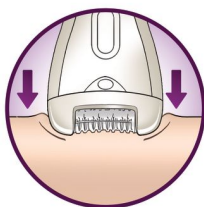

Opti-light

Το ενσωματωμένο Opti-light αποκαλύπτει τις μικροσκοπικές, λεπτές τρίχες

Καλύμμα βέλπτης απόδοσης

Η περιστροφική κίνηση του καλύμματος απόδοσης σας βοηθά να διατηρείτε τη συσκευή αποτρίχωσης στην ιδανική γωνία για βέλτιστα αποτελέσματα

Ασύρματη συσκευή αποτρίχωσης ακριβείας

Μια πολύτιμη λύση για τα πολύτιμα μέρη του σώματος. Λεπτή, απαλή συσκευή αποτρίχωσης ακριβείας, ιδανική για τις ευαίσθητες περιοχές και τα ταξίδια.

Σύστημα τέντωσης δέρματος

Το ήπιο τέντωμα του δέρματος κάνει ακόμη και τις πιο κοντές τρίχες να ανασκώνονται για εύκολη αποτρίχωση.

Τεχνική ελέγχου ταχύτητας

Η τεχνική ελέγχου ταχύτητας διατηρεί την ιδανική ταχύτητα αποτρίχωσης

Μοναδικό σύστημα ανύψωσης τριχών & δόνησης