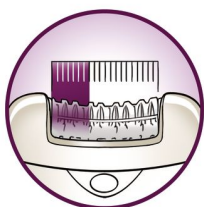

Αποτρίχωση με άνεση

- Η ράβδος μασάζ με δόνηση διεγείρει και καταπραΰνει το δέρμα
- Πλενόμενη κεφαλή αποτρίχωσης για βέλτιστη υγιεινή

Πολύτιμες λύσεις για πολύτιμα μέρη του σώματος

- Ασύρματη mini συσκευή αποτρίχωσης για λεπτομέρειες ακριβείας

Χαρακτηριστικά

Κεραμικό τσιμπιδάκι

Το ανάγλυφο κεραμικό τσιμπιδάκι δεσμεύει αποτελεσματικά τις τρίχες και δεν επιτρέπει ούτε και στις πιο λεπτές τρίχες να γλιστρήσουν από τους δίσκους

Ακόμα πιο πλατιά κεφαλή

Η ακόμα πιο πλατιά κεφαλή αντιμετωπίζει και αφαιρεί περισσότερες τρίχες με μία κίνηση για μεγάλης διάρκειας, απίστευτα λεία αποτελέσματα μέσα σε λίγα λεπτά

Σύστημα απαλότητας

Η ράβδος μασάζ με ήπια δόνηση διεγείρει και καταπραΰνει το δέρμα για ευχάριστη αποτρίχωση

Opti-light

Το ενσωματωμένο Opti-light αποκαλύπτει τις μικροσκοπικές, λεπτές τρίχες

Καλύμμα βέλπτης απόδοσης

Η περιστροφική κίνηση του καλύμματος απόδοσης σας βοηθά να διατηρείτε τη συσκευή αποτρίχωσης στην ιδανική γωνία για βέλτιστα αποτελέσματα