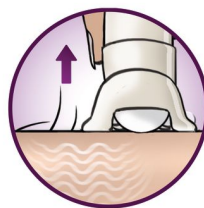

Opti-light

Το ενσωματωμένο Opti-light αποκαλύπτει τις μικροσκοπικές, λεπτές τρίχες

Καλύμμα βέλπτης απόδοσης

Η περιστροφική κίνηση του καλύμματος απόδοσης σας βοηθά να διατηρείτε τη συσκευή αποτρίχωσης στην ιδανική γωνία για βέλτιστα αποτελέσματα

Ασύρματη συσκευή αποτρίχωσης ακριβείας

Μια πολύτιμη λύση για τα πολύτιμα μέρη του σώματος. Λεπτή, απαλή συσκευή αποτρίχωσης ακριβείας, ιδανική για τις ευαίσθητες περιοχές και τα ταξίδια.

Σύστημα τέντωσης δέρματος

Το ήπιο τέντωμα του δέρματος κάνει ακόμη και τις πιο κοντές τρίχες να ανασκώνονται για εύκολη αποτρίχωση.

Τεχνική ελέγχου ταχύτητας

Η τεχνική ελέγχου ταχύτητας διατηρεί την ιδανική ταχύτητα αποτρίχωσης

Μοναδικό σύστημα ανύψωσης τριχών & δόνησης

Το μοναδικό σύστημα ανύψωσης τριχών & δόνησης χρησιμοποιεί ήπιες δονήσεις για την ανύψωση των τριχών, καθιστώντας εύκολη την αφαίρεσή τους

Πλενόμενη κεφαλή αποτρίχωσης

Αυτή η αποτριχωτική συσκευή διαθέτει πλενόμενη κεφαλή αποτρίχωσης. Η κεφαλή αποσπάται και καθαρίζεται με τρεχούμενο νερό, για καλύτερη υγιεινή.