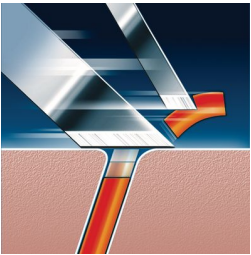

Comfort e precisione

- Tecnologia Super Lift & Cut

Si adatta alla forma di viso e collo

- Sistema Reflex Action

Perfetta rifinitura di baffi e basette

- Tagliabasette a scomparsa con azionamento a molla

Rade anche i peli più corti

- Sistema Precision Cutting

Per pulirlo basta risciacquarlo

- Rasoio lavabile

In evidenza

Rifinitore a scomparsa

Il largo tagliabasette a scomparsa è ideale per la rifinitura di baffi e basette.

Tecnologia Super Lift & Cut

Sistema a doppia lama: la prima solleva il pelo, la seconda lo taglia più a fondo.

Sistema Reflex Action

Si adatta automaticamente alla forma di viso e collo.

Rasoio lavabile

Questo rasoio impermeabile può essere risciacquato sotto l'acqua corrente.

Sistema Precision Cutting

Il rasoio Philips è dotato di testine ultrasottili con microfessure per la rasatura dei peli più lunghi e di pori che catturano i peli più corti.

Testine di rasatura che assicurano il massimo comfort