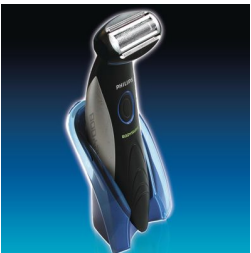

PHILIPS

Bodygroom

Bodygroom

De originele
met handgreep voor de rug

TT2021/50

Het hele lichaam trimmen en scheren De allerbeste bodygroom

Met het alles-in-een Bodygroom-systeem, exclusief voor mannen, trimt en scheert u het hele lichaam. Het is veilig en eenvoudig.

Kenmerken

Met 3 trimkammen

Met de 3 trimkammen voor lengtes van 3, 5 en 7 millimeter kunt u uw hele lichaam eenvoudig en veilig trimmen.

Veilig en zonder irritatie

Veilig en minder irritatie voor uiterst comfortabel trimmen

Opberg- en oplaadstandaard

Dankzij de oplaadstandaard kunt u het apparaat handig opbergen en is het altijd opgeladen en klaar voor gebruik.

Trimmen en scheren

Deze Philips-bodygroom is geschikt voor het trimmen en scheren van alle lichaamsdelen.