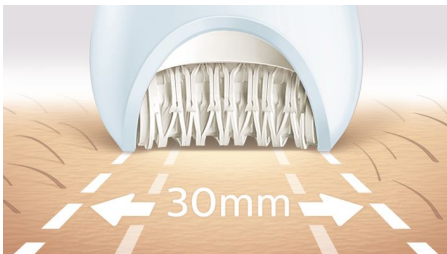

### Atrapa con firmeza hasta el vello más fino

Nuestra depiladora cuenta con exclusivos discos cerámicos que atrapan con firmeza el vello más fino y corto. Incluye un cabezal de depilación extraancho que cubre más con cada pasada.

### Nuestra depilación más rápida

Cabezal de depilación fabricado con una superficie de cerámica que corta hasta el vello más fino. Rotación de disco más rápida (2200 RPM) para una extracción del vello a mayor velocidad.

### Cabezal extra ancho

El cabezal extra ancho de depiladora abarca más piel en cada pasada para proporcionar una depilación más rápida.

### Mango ergonómico en forma de S

El mango ergonómico en forma de S ayuda a pasarla fácilmente por todo el cuerpo con un control máximo y un mayor alcance con movimientos naturales y precisos.