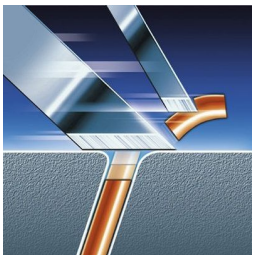

- Super Lift & Cut-technologie

Scheert zelfs de kortste stoppelhaartjes

- Precisiescheersysteem

Snor en bakkebaarden perfect bijknippen

- Precisietrimmer

Kenmerken

360° beweegbare scheerunit

Drie onafhankelijk beweegbare scheerhoofden in een zeer flexibele scheerunit. Deze unieke combinatie volgt de contouren van uw gezicht en zorgt voor een optimaal contact met de huid. Op deze manier bereikt u zelfs de lastigste haartjes in de hals.

Triple-Track-scheerhoofden

De drie scheerringen van de Triple-Track-scheerhoofden bieden een 50% groter scheeroppervlak dan standaard scheerhoofden met één ring.

Super Lift & Cut-technologie

Het systeem met twee mesjes tilt de haren op om ze moeiteloos tot onder het huidoppervlak af te scheren.

Precisiescheersysteem

Ultradunne scheerhoofden met sleuven voor het scheren van lange haren en gaatjes voor de kortste stoppels.

Precisietrimmer

Gepatenteerde buistrimmertechnologie voor geweldige precisie en hanteerbaarheid. Perfect voor het bijwerken van contouren en het bijknippen van snor en bakkebaarden.