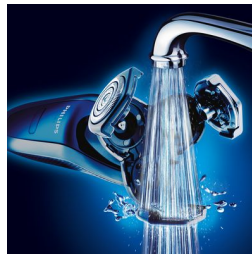

Triple-Track-scheerhoofden

De drie scheerringen van de Triple-Track-scheerhoofden bieden een 50% groter scheeroppervlak dan standaard scheerhoofden met één ring.

Super Lift & Cut-technologie

Het systeem met twee mesjes tilt de haren op om ze moeiteloos tot onder het huidoppervlak af te scheren.

Precisiescheersysteem

Ultradunne scheerhoofden met sleuven voor het scheren van lange haren en gaatjes voor de kortste stoppels.

Precisietrimmer

Gepatenteerde buistrimmertechnologie voor geweldige precisie en hanteerbaarheid. Perfect voor het bijwerken van contouren en het bijknippen van snor en bakkebaarden.

Afspoelbaar scheerapparaat

Het waterdichte scheerapparaat kan eenvoudig onder de kraan worden afgespoeld.

Specificaties

Scheerresultaten

Scheersysteem: Triple-Track-scheerhoofden, Precisiescheersysteem, Super Lift & Cut-technologie

Volgt de contouren: 360° beweegbare scheerunit, Meebewegende scheerunit

Stylen: Huidvriendelijke precisietrimmer

Gebruiksgemak

Scheren: Batterij vol-indicator, Batterij bijna leeg-indicator, Oplaadindicator, Indicatie voor scheerhoofden vervangen, Reisslot