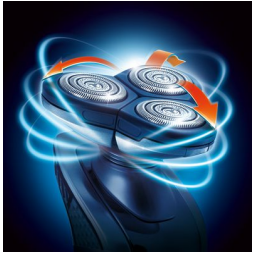

Perfect glad, zelfs in de hals

- 360° beweegbare scheerunit volgt alle contouren van uw gezicht

Snel en nauwkeurig scheren

- Triple-Track-scheerhoofden met een 50% groter scheeroppervlak

Comfortabel en nauwkeurig

- Super Lift & Cut-technologie

Scheert zelfs de kortste stoppelhaartjes

- Precisiescheersysteem

Snor en bakkebaarden perfect bijknippen

- Precisietrimmer

Kenmerken

360° beweegbare scheerunit

Drie onafhankelijk beweegbare scheerhoofden in een zeer flexibele scheerunit. Deze unieke combinatie volgt de contouren van uw gezicht en zorgt voor een optimaal contact met de huid. Op deze manier bereikt u zelfs de lastigste haartjes in de hals.

Triple-Track-scheerhoofden

De drie scheerringen van de Triple-Track-scheerhoofden bieden een 50% groter scheeroppervlak dan standaard scheerhoofden met één ring.

Super Lift & Cut-technologie

Het systeem met twee mesjes tilt de haren op om ze moeiteloos tot onder het huidoppervlak af te scheren.

Precisiescheersysteem

Ultradunne scheerhoofden met sleuven voor het scheren van lange haren en gaatjes voor de kortste stoppels.

Precisietrimmer

Gepatenteerde buistrimmertechnologie voor geweldige precisie en hanteerbaarheid. Perfect voor het bijwerken van contouren en het bijknippen van snor en bakkebaarden.