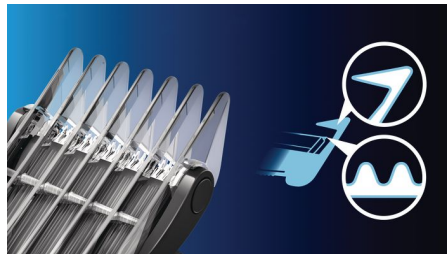

Kenmerken

Scheerhoofd met draaihoek van 180°

Het trimmen of scheren van uw hoofd is nog nooit zo gemakkelijk geweest. Selecteer de gewenste hoek om zonder hulp uw hoofd overal te kunnen trimmen of scheren.

Lengtestanden van 3 tot 15 mm

Knip zonder enig probleem en heel precies uw eigen haar tot een lengte tussen 3 en 15 mm.

Aanpasbare instelling

Gemakkelijk de gewenste haarlengte instellen door de geïntegreerde instelling te draaien. Aan de zijkant van de kammen wordt duidelijk de haarlengte aangegeven.

Contourvolgende 2D-kam

De 2D-kammen volgen voorzichtig de contouren van uw hoofd voor een probleemloos, gelijkmatig en aangenaam resultaat.

Huidvriendelijk

De afgeronde randen van de mesjes en kammen voorkomen wondjes.

Gebruik met snoer

Constante stroomvoorziening voor een efficiënt, snel en gemakkelijk resultaat.

Zelfslijpende mesjes

De zelfslijpende, roestvrijstalen mesjes blijven langer scherp en zorgen voor een perfect resultaat.