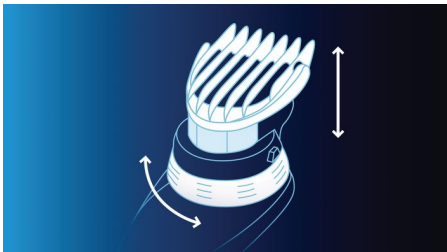

Met de hoofdhaartrimmer van Philips scheert u zelf uw hoofd nauwkeurig glad

Scheren of trimmen. Een perfect resultaat zonder hulp.

- Scheerhoofd met draaihoek van 180° voor een bereik van 100%
- Diverse lengtestanden van 3 tot 15 mm
- Aanpasbare instelring voor het gemakkelijk instellen van lengtestanden
- Contourvolgende kammen voor snelheid en comfort
- Huidvriendelijke mesjes en kammen zijn zacht voor de huid
- Efficiënt voedingssysteem: gebruik met snoer
- Zelfslijpende mesjes
- Levenslang gesmeerd

Kenmerken

Scheerhoofd met draaihoek van 180°

Het trimmen of scheren van uw hoofd is nog nooit zo gemakkelijk geweest. Selecteer de gewenste hoek om zonder hulp uw hoofd overal te kunnen trimmen of scheren.

Lengtestanden van 3 tot 15 mm

Knip zonder enig probleem en heel precies uw eigen haar tot een lengte tussen 3 en 15 mm.

Aanpasbare instelling

Gemakkelijk de gewenste haarlengte instellen door de geïntegreerde instelling te draaien. Aan de zijkant van de kammen wordt duidelijk de haarlengte aangegeven.

Contourvolgende 2D-kam

De 2D-kammen volgen voorzichtig de contouren van uw hoofd voor een probleemloos, gelijkmatig en aangenaam resultaat.

Huidvriendelijk

De afgeronde randen van de mesjes en kammen voorkomen wondjes.