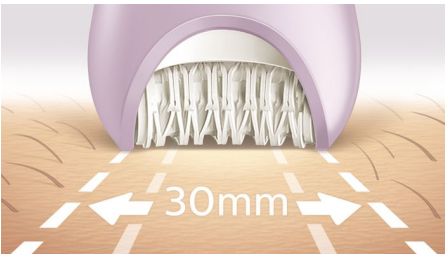

Εξαιρετικά αποτελέσματα

- Κεφαλή αποτρίχωσης με μοναδικό κεραμικό υλικό για καλύτερο κράτημα
- Εξαιρετικά πλατιά κεφαλή αποτρίχωσης

Ευκολία στη χρήση

- Η πρώτη συσκευή αποτρίχωσης με λαβή σε σχήμα S
- Ασύρματη αποτρίχωση σε υγρή και στεγνή επιδερμίδα στο μπάνιο ή στο ντους
- Το Opti-light σας βοηθά να βλέπετε και να αφαιρείτε ακόμη και τις πιο δύσκολες τρίχες

Εξατομικευμένες λειτουργίες για το σώμα και το πρόσωπο

- Ξυριστική κεφαλή με χτένα κοπής για βαθύ ζύρισμα
- Κάλυμμα για το πρόσωπο και τις ευαίσθητες περιοχές, για την αφαίρεση των ανεπιθύμητων τριχών
- Περιλαμβάνει σύστημα τεντώματος δέρματος

Χαρακτηριστικά

Πιο γρήγορη αποτρίχωση από ποτέ

Η κεφαλή αποτρίχωσης είναι μοναδική, καθώς είναι κατασκευασμένη από μια ανάγλυφη κεραμική επιφάνεια που αφαιρεί απαλά ακόμη και τις πιο λεπτές τρίχες καθώς και εκείνες που είναι 4x πιο κοντές από εκείνες που αφαιρούνται με κεριά. Τώρα με μεγαλύτερη ταχύτητα περιστροφής δίσκου από ποτέ (2200 σ.α.λ) για γρηγορότερη αποτρίχωση.

Εξαιρετικά πλατιά κεφαλή αποτρίχωσης

Η εξαιρετικά πλατιά κεφαλή αποτρίχωσης καλύπτει περισσότερο δέρμα σε κάθε εφαρμογή για ταχύτερη αφαίρεση των τριχών.

Εργονομική λαβή σε σχήμα S

Μπορείτε εύκολα να κατευθύνετε την εργονομική λαβή σε σχήμα S, για μέγιστο έλεγχο και καλύτερη προσέγγιση με φυσικές κινήσεις ακριβείας, σε ολόκληρο το σώμα.