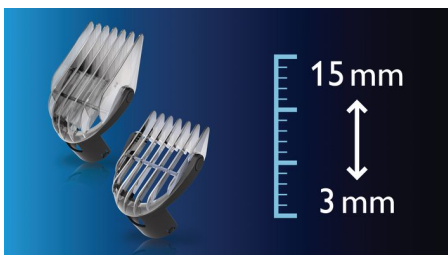

PHILIPS

NORELCO

gör-det-själv-
hårklippare

180° roterande huvud

kan endast användas med sladd

QC5510

Klipp håret själv

Fungerar också på ytor som är svåra att nå

Ett helt jämnt och precisionsrakat huvud med Headgroom, Philips gör det själv-sats

Raka eller trimma. Perfekta resultat utan hjälp.

- 180° roterande huvud för 100 % räckvidd
- Längdinställningar i intervallet 3 till 15 mm
- Justerbar zoomring för enkel längdinställning
- Konturföljande kammar för hastighet och komfort
- Hudvänliga blad och kammar som är skonsamma mot huden
- Effektiv strömförsörjning: användning med sladd
- Självslipande blad
- Underhållsfri

Funktioner

180° roterande huvud

Gör det enklare än någonsin att trimma och raka huvudet. Du väljer bara rätt vinkel för att bekvämt nå alla delar av huvudet utan hjälp.

Längdinställningar från 3–15 mm

Klipp enkelt ditt eget hår exakt i längder mellan 3 och 15 mm.

Justerbar zoomring

Du väljer och ställer enkelt in önskad hårlängd genom att vrida på den inbyggda zoomringen. Längdinställningarna syns tydligt på sidan av kammarna.

Konturföljande 2D-kam

2D-kammarna följer mjukt huvudets konturer och ger en smidig, jämn och bekväm frisyr.