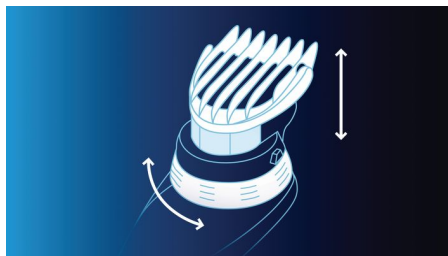

Ett helt jämnt och precisionsrakat huvud med Headgroom, Philips gör det själv-sats

Raka eller trimma. Perfekta resultat utan hjälp.

- 180° roterande huvud för 100 % räckvidd
- Längdinställningar i intervallet 3 till 15 mm
- Justerbar zoomring för enkel längdinställning
- Konturföljande kammar för hastighet och komfort
- Hudvänliga blad och kammar som är skonsamma mot huden
- Effektiv strömförsörjning: användning med sladd
- Självslipande blad
- Underhållsfri

Funktioner

180° roterande huvud

Gör det enklare än någonsin att trimma och raka huvudet. Du väljer bara rätt vinkel för att bekvämt nå alla delar av huvudet utan hjälp.

Längdinställningar från 3–15 mm

Klipp enkelt ditt eget hår exakt i längder mellan 3 och 15 mm.

Justerbar zoomring

Du väljer och ställer enkelt in önskad hårlängd genom att vrida på den inbyggda zoomringen. Längdinställningarna syns tydligt på sidan av kammarna.

Konturföljande 2D-kam

2D-kammarna följer mjukt huvudets konturer och ger en smidig, jämn och bekväm frisyr.

Hudvänlig

Rundade kanter på blad och kammar förhindrar att du river dig och är skonsamma mot huden.

Användning med sladd

Konstant strömförsörjning för effektiv, snabb och bekväm hårklippning.

Självslipande blad