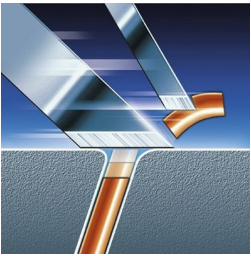

Tecnología Súper Levanta y Corta

El sistema de doble cuchilla levanta el pelo para cortarlo por debajo del nivel de la piel.