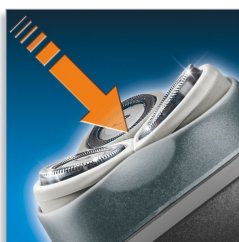

Behageligt tæt

- Super Lift&Cut-barberingsteknologi med dual blade system

Tilpasser sig alle konturer i ansigtet og på halsen

- Reflex Action System
- Individuelt fleksible skær

Trimning af overskæg og bakkenbarter

- Fjederbetjent pop-up-trimmer

Vigtigste nyheder

Super Lift&Cut-teknologi

Dual Blade System: Den første kniv løfter og den næste skærer, hvilket giver en behagelig og tæt barbering.

Reflex Action System

Tilpasser sig automatisk alle konturer i ansigtet og på halsen og giver en fleksibel og mere nænsom barbering.

Individuelt fleksible skær

De knivskarpe knive kommer tættere på din hud, så du opnår en utrolig tæthed.

Pop-up-trimmer

Pop-up-trimmer i fuld bredde, perfekt til pleje og trimning af bakkenbarter og overskæg.