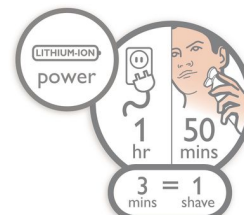

Zasilanie akumulatorowe: 50 min

Energooszczędny i wydajny akumulator litowo-jonowy zapewnia więcej cykli golenia po jednym ładowaniu. Godzinne ładowanie pozwala nawet na 50 minut pracy. Trzyminutowe ładowanie wystarczy na jedno golenie.

2-poziom. wskaźnik naład. akumulatora

Wielopoziomowy wyświetlacz LED informuje o niskim poziomie naładowania akumulatora, potrzebie wymiany głowicy na nową i działaniu blokady. Blokada podróżna chroni przed przypadkowym włączeniem urządzenia. Aby włączyć blokadę podróżną, należy nacisnąć i przytrzymać dowolny przycisk przez 3 sekundy, a wtedy urządzenie nie włączy się przypadkiem. Po włączeniu blokady podróżnej wyświetlany jest czerwony symbol.

asimpleswitch.com

Zielone logo firmy Philips.

„Zielone” produkty firmy Philips zapewniają niższe zużycie energii i mniejszą emisję dwutlenku węgla. Jak? Oferują one znacznie lepsze rozwiązania środowiskowe w jednym lub kilku obszarach ekologicznych firmy Philips: wydajności energetycznej, opakowaniu, wykorzystaniu niebezpiecznych substancji, wadze, recyklingu i wyrzucaniu zużytych produktów oraz trwałości.