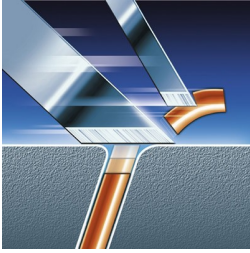

Dit volledig afwasbare scheerapparaat is voorzien van een uniek precisiescheersysteem. De ultraplatte scheerhoofden hebben sleuven voor het scheren van lange haren en gaatjes voor de kortste stoppels.

Scheert zelfs de kortste stoppelhaartjes

- Precisiescheersysteem

Comfortabel en nauwkeurig

- Super Lift & Cut-technologie

Eenvoudig schoon te spoelen

- Afspoelbaar scheerapparaat

Volgt alle contouren van uw gezicht en hals

- Reflex Action-systeem
- Afzonderlijke scheerhoofden

Bijknippen van snor en bakkebaarden

- Uitklaptrimmer met veermechanisme

Kenmerken

Super Lift & Cut-technologie

Het systeem met twee mesjes tilt de haren op om ze moeiteloos tot onder het huidoppervlak af te scheren.