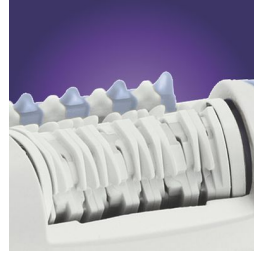

Özellikler

Premium buz soğutucu

Patentli buz soğutucu cildi rahatlatır, rahatsız edici epilasyon hissini azaltır. En etkin soğutma ve daha az acı için oynar başlık vücudunuzun her kıvrımına uyum sağlar.

Aloë vera ile sonik masaj

Tüylerin çekilmesine karşı hassasiyeti en aza indirgeyerek cildi pürüzsüz hale getirir ve epilasyonun daha rahat yapılmasını sağlar.

Eğimli epilasyon başlığı

Yarım milimetre kadar küçük tüyleri bile yakaladığından, tekrar epilasyon yapmak için tüylerin tamamen uzamasını beklemeniz gerekmez.

Şarj edilebilir

Epilatör şarj edilebildiğinden, kablosuz da kullanılabilir ve istediğiniz yerde epilasyon yapabilirsiniz.

Yıkanabilir epilasyon başlığı

Ekstra hijyen ve kolay temizleme için yıkanabilir epilasyon başlığı

Eşsiz seramik sistemi

%20 daha hızlı ve daha etkili.

Teknik Özellikler

Aksesuarlar

Ekstra tıraş başlığı: pürüzsüz bir tıraş için

Ekstra hassas alan başlığı: hassas vücut bölgeleri için

Isı geçirmeyen tutma aparatı: rahat kullanım için