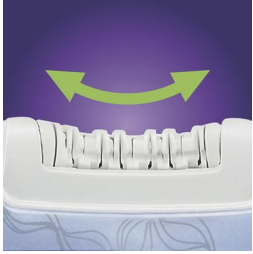

Seramik diskler tüyü kökünden alarak ipeksi bir yumuşaklık sağlar. Oynar başlıklı buz soğutucusu, epilasyon sırasında cildinizi serinleten ve gevşeten özellikler kullanır.

Ultra hassas epilasyon

- Oynar başlıklı premium buz soğutucu

Özellikler

Premium buz soğutucu

Patentli buz soğutucu cildi rahatlatır, rahatsız edici epilasyon hissini azaltır. En etkin soğutma ve daha az acı için oynar başlık vücudunuzun her kıvrımına uyum sağlar.

Aloë vera ile sonik masaj

Tüylerin çekilmesine karşı hassasiyeti en aza indirgeyerek cildi pürüzsüz hale getirir ve epilasyonun daha rahat yapılmasını sağlar.

Eğimli epilasyon başlığı

Yarım milimetre kadar küçük tüyleri bile yakaladığından, tekrar epilasyon yapmak için tüylerin tamamen uzamasını beklemeniz gerekmez.