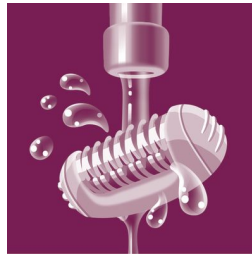

Piernas suaves durante mucho tiempo

- Su eficaz sistema de depilación elimina el vello de raíz
- Dos posiciones de velocidad para una depilación suave con rendimiento máximo
- Adaptador de eficacia para eliminar el vello eficazmente

Manejo cómodo

- Mango ergonómico para un manejo cómodo

Mayor higiene y fácil limpieza

- Cabezal depilador lavable para mayor higiene y fácil limpieza

Destacados

Adaptador de eficacia

El adaptador de eficacia coloca la depiladora en la posición óptima para eliminar el vello eficazmente

Eficaz sistema de depilación

El eficaz sistema de depilación deja tu piel suave y sin vello durante semanas

Mango ergonómico

La forma redondeada encaja perfectamente en tu mano para una cómoda eliminación del vello. Y además, el diseño es elegante.

Dos posiciones de velocidad

Posición de velocidad adicional para vello fino y zonas difíciles

Cabezal depilador lavable

Cabezal depilador lavable para mayor higiene y fácil limpieza

Especificaciones

Características