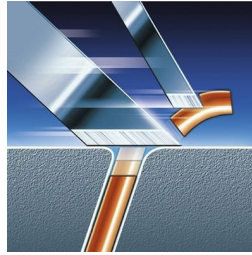

### Flex & Pivot Action

Tre huvuden som rör sig oberoende av varandra i ett skärhuvud som roterar åt alla håll. Den unika kombinationen garanterar fullständig hudkontakt på svåråtkomliga ställen för att fånga upp även de svåraste hårstråna på halsen.

### Trespåriga rakhuvuden

De tre rakningsspåren i de trespåriga rakhuvudena ger 50 % större rakyta än vanliga, enkelspåriga roterande rakhuvuden.

### Super Lift & Cut-teknik

Systemet med dubbla blad lyfter håren för att bekvämt raka av dem under hudnivån.