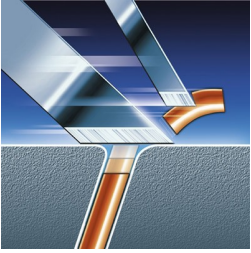

Destacados

Tecnología Súper Levanta y Corta