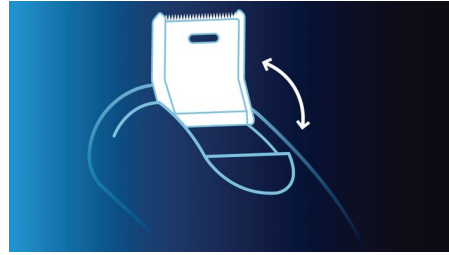

Uitklaptrimmer

De brede uitklaptrimmer is ideaal voor het trimmen van bakkebaarden en snor