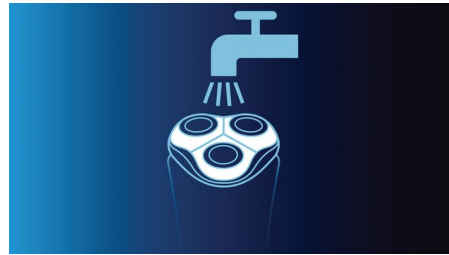

Volledig afspoelbaar scheerapparaat

Volledig afspoelbaar scheerapparaat met QuickRinse-systeem voor afspoelen in een handomdraai

Specificaties

Scheerresultaten

Scheersysteem: DualPrecision-werking, Super Lift & Cut

Volgt de contouren: Dynamic Contour Response

Stylen: Geïntegreerde uitklaptrimmer

Gebruiksgemak

Scheertijd: 50+ minuten

Opladen: Oplaadbaar, Werking met snoer en snoerloos, Snelle oplaadtijd van 3 min. voor 1 scheerbeurt

Oplaadtijd: 1 uur

Scherm: 1 LED-lampje, Oplaadindicatie, Batterij bijna leeg-indicatie, Indicatie 'batterij opgeladen', Indicatie voor snel opladen

Schoonmaken: Volledig afspoelbaar scheerapparaat, Snel afspoelbare haarkamer

Ontwerp

Handvat: Ligt gemakkelijk in de hand, Geribbelde rubberen greep

Afwerking: Behuizing met lakafwerking, Decoratieve ring met lakafwerking

Kleur: Icy Silver

Accessoires

Onderhoud: Reinigingsborsteltje, Beschermkap

Power

Batterijtype: Li-ion

Automatisch voltage: 100 - 240 V

Energieverbruik in stand-by: < 0,2 W

Maximaal energieverbruik: 5,4 W

Service

2 jaar garantie

Vervangend scheerhoofd: Elke 2 jaar vervangen met HQ8