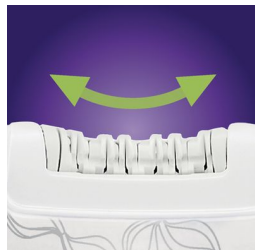

Wygięta głowica depilująca