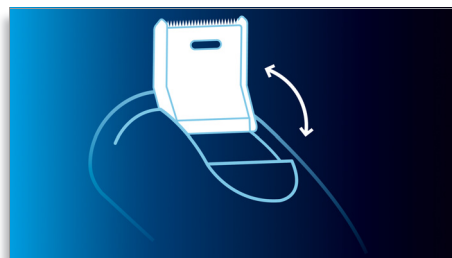

Cortapatillas desplegable

Cortapatillas desplegable ancho perfecto para arreglar las patillas y el bigote

Especificaciones

Rendimiento de afeitado

- Sistema de afeitado: Corte DualPrecision, Súper Levanta y Corta
- Seguimiento de contornos: SmartPivot, Respuesta de contorno dinámico
- Moldeado: Cortapatillas desplegable incorporado

Fácil de usar

- Tiempo de afeitado: Más de 50 minutos
- Carga: Recargable, Funcionamiento con o sin cable, Carga rápida en 3 minutos para 1 afeitado
- Tiempo de carga: 1 hora
- Pantalla: 2 LED indicadores, Indicación de carga, Indicación de batería baja, Indicación de batería llena, Indicación de carga rápida
- Limpieza: Afeitadora completamente lavable, Cámara de recogida del pelo fácil de enjuagar

Diseño

- Mango: Easy grip, Empuñadura de goma estriada
- Acabado: Carcasa frontal (lacada), Anillo decorativo lacado, Panel de visualización con espejo negro
- Color: Metal oscuro inoxidable

Accesorios

- Mantenimiento: Cepillo de limpieza, Tapa protectora

Potencia

- Tipo de batería: Iones de litio
- Voltaje automático: 100-240 V
- Consumo de energía en espera: <0,2 W
- Consumo de energía máximo: 5,4 W

Servicio

- 2 años de garantía
- Cabezal de repuesto: Sustituir cada año por HQ8

Fecha de emisión
2012-02-25

Versión: 3.2.1

© 2012 Koninklijke Philips Electronics N.V.
Todos los derechos reservados.

Las especificaciones están sujetas a cambios sin previo aviso. Las marcas registradas son propiedad de Koninklijke Philips Electronics N.V. o de sus propietarios respectivos.

www.philips.com