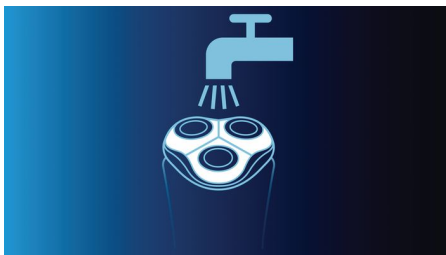

Dynamic Contour Response

Past zich automatisch aan elke ronding van uw gezicht en hals aan, voor een gladder resultaat

Efficiënt voedingsysteem: 60+ min.

Meer dan 60 minuten draadloos gebruik is voldoende voor 21 scheerbeurten. Volledig opgeladen in 1 uur, dus altijd klaar voor gebruik

Volledig afspoelbaar scheerapparaat

Volledig afspoelbaar scheerapparaat met QuickRinse-systeem voor afspoelen in een handomdraai

Uitklaptrimmer

De brede uitklaptrimmer is ideaal voor het trimmen van bakkebaarden en snor

SmartPivot

Houdt de 3 scheerhoofden dicht op uw huid voor een snelle scheerbeurt

Super Lift & Cut-actie

Het systeem met dubbele mesjes van het elektrische scheerapparaat tilt de haren op en scheert ze op een comfortabele manier net onder de huid af. Het resultaat: een supergladde huid.