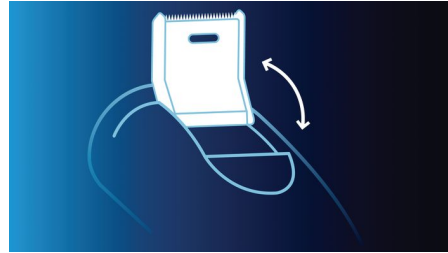

Dynamic Contour Response

Past zich automatisch aan elke ronding van uw gezicht en hals aan, voor een gladder resultaat

Efficiënt voedingsysteem: 60+ min.

Meer dan 60 minuten draadloos gebruik is voldoende voor 21 scheerbeurten. Volledig opgeladen in 1 uur, dus altijd klaar voor gebruik

Volledig afspoelbaar scheerapparaat

Volledig afspoelbaar scheerapparaat met QuickRinse-systeem voor afspoelen in een handomdraai

Uitklaptrimmer

De brede uitklaptrimmer is ideaal voor het trimmen van bakkebaarden en snor

SmartPivot

Houdt de 3 scheerhoofden dicht op uw huid voor een snelle scheerbeurt

Super Lift & Cut-actie

Het systeem met dubbele mesjes van het elektrische scheerapparaat tilt de haren op en scheert ze op een comfortabele manier net onder de huid af. Het resultaat: een supergladde huid.