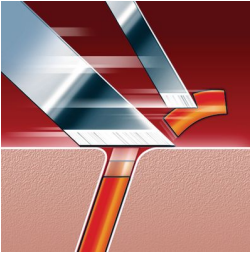

PHILIPS

Rasoir électrique

8200 series

Avec témoin de niveau de charge

HQ8261CC

Rapide, précis et efficace

Les trois anneaux des têtes de rasoir du Speed-XL offrent 50 % de surface de rasage en plus, pour un rasage de précision, rapide et efficace.

Précis et en douceur

- Technologie Super Lift & Cut

Suit les courbes de votre visage et de votre cou

- Système Reflex Action

Un rasage rapide et précis

- Têtes de rasoir Speed-XL pour un rasage rapide et précis

Un rasage impeccable jour après jour

- Système Jet Clean

Rinçage en quelques secondes

- Rinçage rapide grâce au revêtement antibactérien interne

Points forts

Technologie Super Lift & Cut

Le système à double lames redresse les poils pour un rasage de près et confortable.

Système de suivi des contours du visage SmartTouch

Permet de garder les trois têtes de rasage en contact permanent avec votre peau pour un rasage rapide et efficace.

Rinçage rapide

Le revêtement antibactérien à l'intérieur de l'unité de rasage permet un rinçage parfait en quelques secondes.