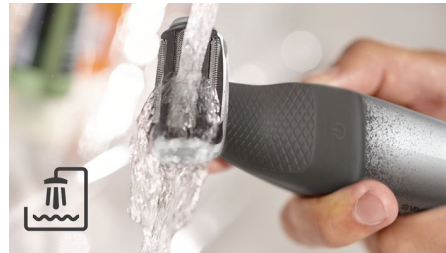

Afeitadora suave con la piel

El cabezal de afeitado cuenta con puntas redondeadas patentadas y una lámina hipoalergénica para proteger la piel durante el afeitado. Los recortadores bidireccionales cortan el pelo más largo, para poder afeitarlo para un resultado apurado.

Peines-guía para el cuerpo bidireccionales

Coloca uno de los 3 peines-guía incluidos en la afeitadora para recortar a la longitud fija de 3, 5 o 7 mm. También puedes usarla sin el peine-guía, para un resultado más apurado.

100 % impermeable

Proporciona un resultado cómodo y apurado dentro y fuera de la ducha. La afeitadora corporal es totalmente resistente al agua, por lo que puedes enjuagarla cuando termines de usarla. En caso del pelo más largo, el rendimiento será superior en seco.