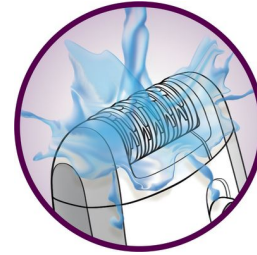

Cabeça de depilação lavável

A cabeça pode ser descaixada e lavada em água corrente para uma melhor higiene