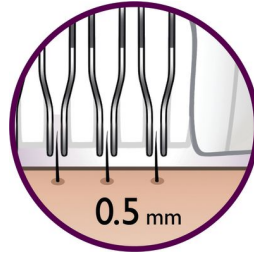

Conforto da pele

- Esfolie entre sessões de depilação
- Este sistema de depilação remove pêlos com 0,5 mm de comprimento
- Acalme a sua pele com a luva de gelo para uma depilação suave

Destques

Luva esfoliante

Efectuando movimentos circulares com a luva esfoliante, massaja delicadamente a sua pele e elimina as células mortas da pele em simultâneo. Isto garante-lhe uma maravilhosa pele macia e ajuda a evitar pêlos encravados

Acessório para levantar o pêlo e para massajar

Levanta até os pêlos mais curtos para obter uma depilação mais eficaz, ao mesmo tempo que relaxa a sua pele para uma depilação mais gentil.

Hipoalergénica

Para além disso, os discos hiperalgênicos asseguram uma higiene perfeita.

Luva de gelo

A luva de gelo com propriedades calmantes descontrai a sua pele imediatamente após a depilação e minimiza a irritação

Cabeça de corte com acessório para aparar

O acessório da cabeça de corte segue com perfeição os contornos da linha do biquíni e das axilas para um corte rente e suave. É