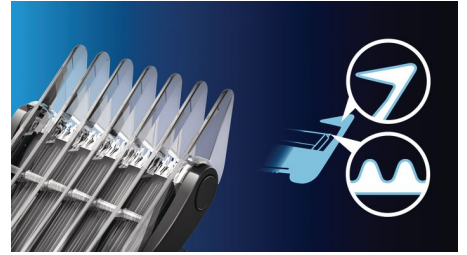

Rasage ou tonte : des résultats impeccables, sans aide.

- Tête pivotante à 180° pour atteindre toutes les zones
- Tondeuse de précision pour les finitions et les pattes
- Système d'alimentation à charge rapide : 1 h/60 minutes d'utilisation sans fil
- Entièrement lavable à l'eau pour un nettoyage facile
- Vaste plage de hauteurs de coupe, de 1 à 30 mm
- Molette de réglage pour ajuster facilement la hauteur
- Sabot suivis des contours pour un confort et une vitesse optimaux
- Lames et sabots respectueux pour la peau, pour une tonte en douceur
- Utilisation avec ou sans fil
- Batterie « en charge », « chargée » et « faible »
- Lames auto-affûtées
- Aucune lubrification nécessaire

Anneau de zoom réglable

Sélectionnez la hauteur souhaitée en toute simplicité en tournant la molette de réglage intégrée. Les hauteurs de coupe sont clairement visibles sur le côté des sabots.

Sabot suivi des contours 2D

Le sabot 2D suit les contours de votre tête pour une coupe douce, régulière et confortable.

Respecte la peau

Les bords arrondis des lames et sabots sont conçus pour ne pas irriter la peau et garantir un confort accru.