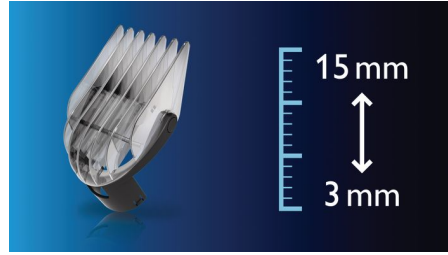

Hauteurs de 1 à 30 mm

Coupez-vous les cheveux facilement et précisément grâce au sabot de précision pour les longueurs comprises entre 1 et 3 mm, au sabot classique pour les longueurs comprises entre 3 et 15 mm ou encore au grand sabot pour les longueurs comprises entre 15 et 30 mm.