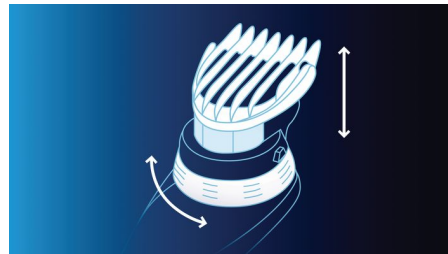

Entièrement lavable

Lavable à l'eau du robinet pour un nettoyage complet.

Hauteurs de 1 à 30 mm

Coupez-vous les cheveux facilement et précisément grâce au sabot de précision pour les longueurs comprises entre 1 et 3 mm, au sabot classique pour les longueurs comprises entre 3 et 15 mm ou encore au grand sabot pour les longueurs comprises entre 15 et 30 mm.

Anneau de zoom réglable

Sélectionnez la hauteur souhaitée en toute simplicité en tournant la molette de réglage intégrée. Les hauteurs de coupe sont clairement visibles sur le côté des sabots.

Sabot suivi des contours 2D

Le sabot 2D suit les contours de votre tête pour une coupe douce, régulière et confortable.

Respecte la peau

Les bords arrondis des lames et sabots sont conçus pour ne pas irriter la peau et garantir un confort accru.