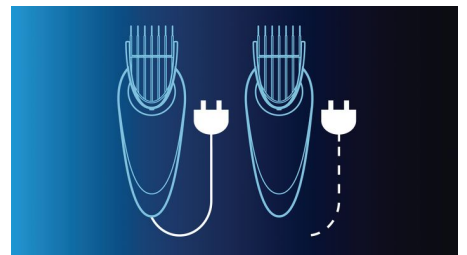

Utilisation avec ou sans fil

Pour plus de souplesse et de confort, la tondeuse peut fonctionner sur secteur ou en mode sans fil.