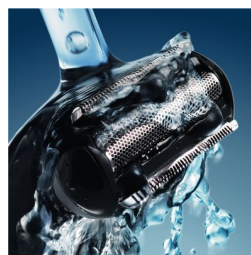

Indicatore LED del livello di batteria

Spia a LED sull'apparecchio che indica quando la batteria è carica, scarica o in carica.

Più sicurezza, meno irritazioni

Sicurezza e meno irritazioni per una cura del corpo più confortevole.

Pratica base per posizione e carica

La base di ricarica consente di riporre l'apparecchio in maniera semplice e consente di ricaricarlo completamente.

Wet&Dry

Rasoio Philips impermeabile al 100% per rifinire e depilare il corpo senza problemi sotto la doccia, facile da pulire.