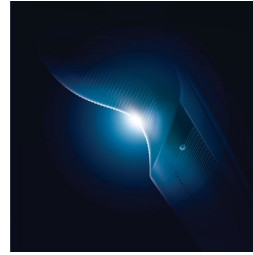

Le système de suivi des contours GyroFlex 3D s'adapte à toutes les courbes de votre visage pour réduire la pression et les irritations cutanées.

Têtes de rasage UltraTrack

Un rasage de précision qui minimise les irritations cutanées. La tête de rasage est dotée de 3 anneaux spécialisés : des fentes pour les poils normaux, des canaux pour les poils longs, des trous pour les poils courts de votre visage.

Système Super Lift&Cut

Le système à double lame du rasoir électrique Philips soulève les poils afin de les couper au plus près.

Aquatec

Le système étanche Aquatec vous permet de vous raser tout en douceur sur peau sèche ou d'utiliser un gel ou une mousse à raser sur peau humide pour encore plus de confort.

SkinGlide

Les bords arrondis du système SkinGlide glissent en douceur sur votre peau, pour un rasage très près.

Prise en main facile

La poignée Easy Grip permet une prise en main ergonomique avec un revêtement antidérapant, assurant un contrôle et une précision optimaux.