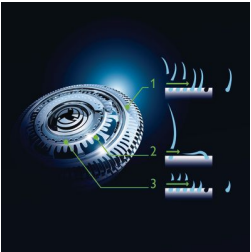

Contrôle et précision pour un rasage impeccable

- Poignée Easy Grip avec prise en main ergonomique pour un contrôle optimal
- Tondeuse de précision respectueuse de votre peau

Points forts

Rasoir GyroFlex 3D

Le système de suivi des contours GyroFlex 3D s'adapte à toutes les courbes de votre visage pour réduire la pression et les irritations cutanées.

Têtes de rasage UltraTrack

Un rasage de précision qui minimise les irritations cutanées. La tête de rasage est dotée de 3 anneaux spécialisés : des fentes pour les poils normaux, des canaux pour les poils longs, des trous pour les poils courts de votre visage.

Système Super Lift&Cut

Le système à double lame du rasoir électrique Philips soulève les poils afin de les couper au plus près.

Aquatec

Le système étanche Aquatec vous permet de vous raser tout en douceur sur peau sèche ou d'utiliser un gel ou une mousse à raser sur peau humide pour encore plus de confort.