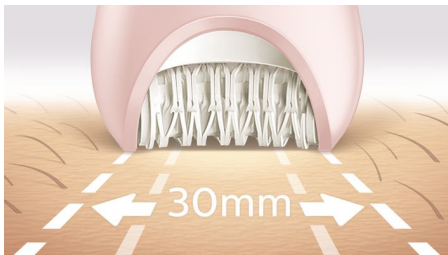

#### Výnimočné výsledky

- Epilačná hlava z jedinečného keramického materiálu pre lepšie zachytenie chlčkov
- Extra široký nastaviteľ epilátora

#### Prispôbená každodenná starostlivosť o telo a tvár

- Holiaca hlava a hrebeňový nastaviteľ na zastrhávanie zabezpečujú hladké oholenie
- Súčasťou je zastrhávací hlava a hrebeňový nastaviteľ na zastrhávanie v oblasti bikín
- Nastaviteľ na tvár a citlivé miesta na odstránenie nechcených chlčkov
- Súčasťou je masážny nastaviteľ
- Obsahuje nastaviteľ na napínanie pokožky

## Náš najrýchlejší epilátor vôbec

Naša hlava epilátora je jedinečná vďaka keramickému materiálu so štruktúrovaným povrchom, ktorý jemne depiluje aj tie najjemnejšie chlčky – výsledkom sú až 4-krát kratšie chlčky ako pri voskovaní. Teraz v kombinácii s najrýchlejšou rotáciou diskov než kedykoľvek predtým (2200 ot./min) – pre najrýchlejšie odstraňovanie chlčkov.

## Extra široký nastavtec epilátora

Extra široký nastavtec epilátora pôsobí pri každom ťahu na väčšiu plochu pokožky, vďaka čomu rýchlejšie odstraňuje chlčky.