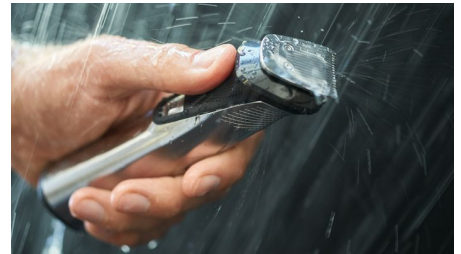

Ανπολισθητική λαβή από καουτσούκ

Το Multigroom της Philips είναι εύκολο στο κράτημα και στο χειρισμό, χάρη στην εργονομική λαβή από καουτσούκ για κορυφαία άνεση και έλεγχο κατά το τριμάρισμα.

Αδιάβροχη

Αυτό το τρίμερ είναι αδιάβροχο, ώστε να μπορείτε να το χρησιμοποιείτε άνετα στο ντους, ενώ καθαρίζεται εύκολα με νερό βρύσης.