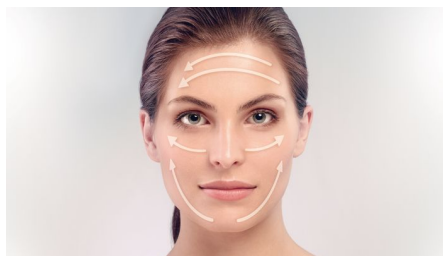

## 10 korda puhtam

Philips VisaPure Essentialis on kasutatud uut tehnoloogiat, mis viib teie igapäevased puhastusharjumused uuele tasemele ilma erilise vaevata. Õrn viis teie naha puhtaks, pehmeks ja säravaks jätmiseks.

## DualMotion'i tehnoloogia

Hari pöörleb ja vibreerib. Vertikaalne pulseeriv liikumine vabastab õrnalt nahapinnal olevad jäägid nagu mustus, sumud naharakud ja meigijäägid. Pöörlev liikumine eemaldab mustuse ja jätab alles sügavpuhastatud nahapinna. Harjaste koordineeritud liikumine tagab põhjaliku ja mugava puhastustulemuse.

## Nutikas nahatsoonide taimer

Näo saab jagada erinevateks tsoonideks. Nutikas nahatsoonide taimer annab teile väikse pausiga märku, kui on aeg liikuda

järgmise tsooni juurde. Kui kogu programm on läbitud, seiskub seade automaatselt. Puhastusprogrammi kestus on 1 minut.