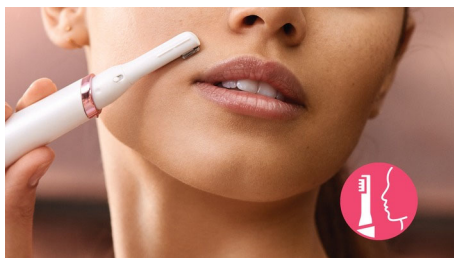

Accesorios de precisión para la cara

El cabezal de corte para el vello facial es fantástico a la hora de realizar retoques rápidos en cualquier parte. El cabezal de corte de 8mm garantiza un uso rápido y preciso en todas las zonas del rostro.