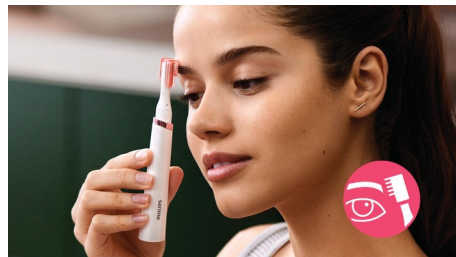

Moldeador de cejas

Con 2 opciones de longitud, de 2 mm y 4 mm, para recortar el vello a la longitud precisa que desees. Solo tienes que colocar el peine-guía en el cabezal de corte para lograr un resultado preciso y uniforme.