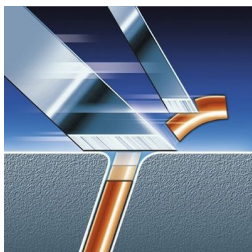

Rasage d'une précision exceptionnelle, même dans le cou

- Flexible et pivotant pour suivre de près toutes les courbes

Un rasage rapide et précis

- Têtes de rasage Triple-Track offrant 50 % de surface de rasage en plus

Points forts

Flexible et pivotant

L'unité de rasage est dotée de trois têtes flexibles indépendantes pivotant dans toutes les directions. Cette combinaison unique garantit un contact optimal avec les courbes du visage, permettant de raser même les poils les plus inaccessibles du cou.

Têtes de rasoir Triple-Track

Les têtes de rasoir Triple-Track à 3 dimensions offrent 50 % de surface de rasage en plus que les têtes de rasoir rotatives classiques.

Technologie Super Lift & Cut

Le système à double lames redresse les poils pour un rasage de près et confortable.

Système de coupe très précis

Têtes ultra fines avec des fentes pour le rasage des poils longs et des trous pour les poils plus courts.

Tondeuse de précision tubulaire

Technologie (brevetée) de tondeuse tubulaire pour une précision et une maniabilité optimale. Idéale pour tailler et tondre la moustache et les favoris.