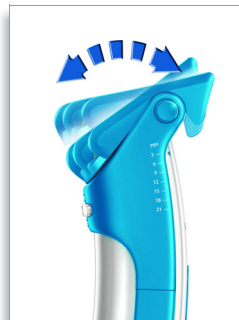

Philips
Hårklippare för barn

CC5060

Utvecklad för barn, gjord för föräldrar

En klippning ska vara en trevlig upplevelse för både dig och ditt barn. Därför har vi utformat en hårklippare som är tystare, säkrare och enklare att använda. Nu kan du få till perfekta frisyrrer varje gång!

Hudvänlig

Spetsarna på de unikt rundade bladen och kammen förhindrar att du river dig.

Kraftfullt litiumjonbatteri

Den här produkten har ett kraftfullt litiumjonbatteri med snabbbladning, så du kan ladda produkten på bara 1 timme för 50 minuters användning.

Konturföljande kam

Den konturföljande kammen anpassar sig till varje kontur och ger ett snabbt och bekvämt resultat.

Underhållsfri

Underhållsfri för enkel användning

Ultratyst

Ultratyst för att hålla barnen lugna