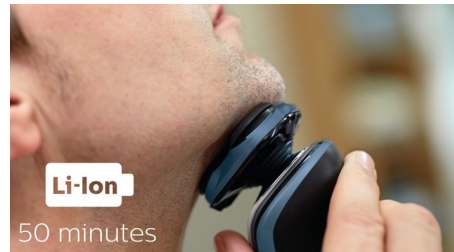

피부 보호 시스템

베임이나 상처 없는 밀착 면도가 가능합니다. MultiPrecision 면도날 시스템의 원형 헤드가 부드럽게 움직이며 여러분의 피부를 보호합니다.

습식 및 건식 면도가 가능한 아쿠아텍 기능

선호하는 면도 방식을 선택할 수 있습니다. 습식 및 건식 아쿠아텍 실을 사용해 빠르고 편안하게 건식 면도를 하거나, 샤워 시에도 젤 또는 폼을 사용해 습식 면도를 할 수 있습니다.

터보 모드

터보 모드를 활성화하면 10% 더 빠른 파워 부스트로 두꺼운 수염도 훨씬 빠르게 면도할 수 있습니다.

MultiPrecision 면도날 시스템

빠른 밀착 면도를 경험해 보세요. 몇 번의 손놀림만으로 MultiPrecision 면도날 시스템이 모든 체모와 남아 있는 수염 그루터기까지 밀착 면도해줍니다.

5방향 플렉스 헤드

독립적으로 움직이는 5개의 5방향 플렉스 헤드가 피부에 밀착되므로 목선이나 턱선에서도 빠르게 밀착 면도할 수 있습니다.

SmartClick 프리시전 트리머

피부에 자극이 적은 클릭은 프리시전 트리머로 수염을 손질할 수 있습니다. 구레나룻 및 콧수염 손질에 적합합니다.

50분 무선 면도

1시간 충전으로 50분 이상 면도기를 작동할 수 있으며, 약 17회 사용할 수 있습니다. 이 면도기는 무선 모드에서만 작동합니다.

1시간 충전

강력하고 오래 지속되는 에너지 효율적인 리튬 이온 배터리 덕분에 충전할 때마다 오래 면도할 수 있습니다. 5분 고속 충전 시 1회 사용에 충분합니다.

수퍼 리프트 앤 컷 액션

이중 면도날 수퍼 리프트 앤 컷 액션으로 밀착 면도가 가능합니다. 첫 번째 면도날이 수염을 들어 올려 주고 두 번째 면도날이 피부 표면에 남지 않도록 깊숙이 면도해주므로 매끄러운 피부를 느낄 수 있습니다.

LED 디스플레이

화면에 3단계 배터리 표시등, 청소 표시등, 배터리 부족 표시등, 헤드 교체 표시등, 여행용 잠금 기능 표시등으로 관련 정보가 표시되므로 면도기의 성능을 최대한 활용할 수 있습니다.