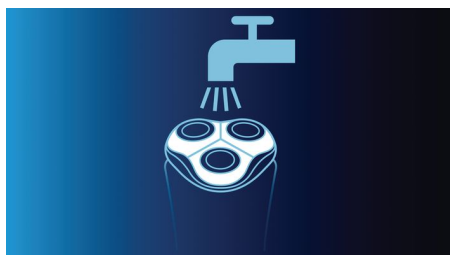

Fuldt vaskbar shaver

Fuldt vaskbar shaver med QuickRinse-system er hurtigere at skylle ren

Super Lift&Cut Action

Det integrerede Super Lift&Cut-system i vores elektriske shaver løfter håret, så det er nemt at barbere helt tæt og under hudniveau