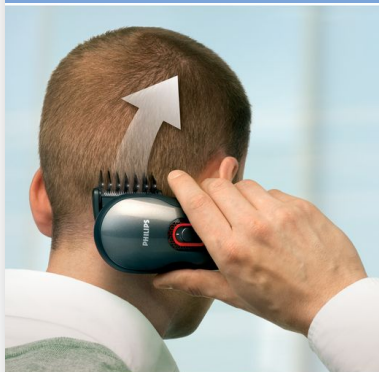

PHILIPS

doe-het-zelf
haartrimmer

Knippelement met draaihoek van
180°

QC5170/01

Knip uw eigen haar

Zelfs op moeilijk bereikbare plekken

Dit is de allereerste trimmer die speciaal is ontworpen om zelf uw eigen haar te knippen, dankzij het 180° draaibare hoofd en het uitgekiende ontwerp. U kunt de moeilijkste plekken eenvoudig bereiken. Het knippen van uw eigen haar is nog nooit zo gemakkelijk geweest!

Optimale prestaties voor geweldige resultaten

- Contourvolgende kam voor snelheid en comfort
- Zelfslijpende roestvrijstalen mesjes voor een nauwkeurig resultaat

Ultiem gebruiksgemak

- Licht makkelijk in de hand voor volledige controle
- 180° draaibaar trimmerhoofd waarmee u iedere plek kunt bereiken

Creëer uw eigen look

- 10 vergrendelbare lengte-instellingen tot maximaal 21 mm
- Precisietrimmer voor het maken en onderhouden van de gewenste haarlijnen

Optimale power

- Extra krachtige batterij om ieder haartype moeiteloos te knippen

Kenmerken

Contourvolgende kam

De contourvolgende kam past zich aan elke welving aan voor snelle en comfortabele resultaten.

Ligt gemakkelijk in de hand

Het product is zo ontworpen dat het makkelijk in de hand ligt. U hebt volledige controle en het product is zeer gebruiksvriendelijk