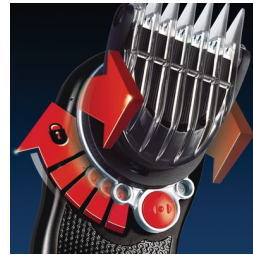

Optimale prestaties voor geweldige resultaten

- Contourvolgende kam voor snelheid en comfort
- Zelfslijpende roestvrijstalen mesjes voor een nauwkeurig resultaat

Ultiem gebruiksgemak

- Licht makkelijk in de hand voor volledige controle
- 180° draaibaar trimmerhoofd waarmee u iedere plek kunt bereiken

Kenmerken

Contourvolgende kam

De contourvolgende kam past zich aan elke welving aan voor snelle en comfortabele resultaten.

Ligt gemakkelijk in de hand

Het product is zo ontworpen dat het makkelijk in de hand ligt. U hebt volledige controle en het product is zeer gebruiksvriendelijk

Extra krachtig

De extra krachtige batterij biedt superieure prestaties, zelfs bij dikke haartypen

Precisietrimmer

Creëer precies de gewenste stijl.

Zelfslijpend roestvrij staal

Zelfslijpende roestvrijstalen mesjes zorgen iedere keer weer voor een nauwkeurig en gelijkmatig resultaat.

10 vergrendelbare lengte-instellingen

Kies uit een van de vele lengte-instellingen en vergrendel de gewenste lengte.

180° draaibaar trimmerhoofd

Dankzij het 180° draaibaare hoofd kunt u zelfs uw achterhoofd bereiken voor een perfect gelijkmatig resultaat