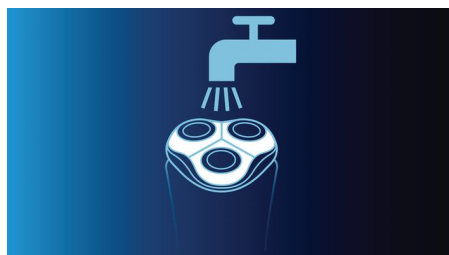

Rasoir entièrement lavable

Un rinçage plus rapide grâce à son système QuickRinse

Caractéristiques

Performance de rasage

Système de rasage: Super Lift&Cut

Suivi des contours: Épouse les contours du visage

Facile d'utilisation

Temps de rasage: Plus de 40 min

Chargement: Rechargeable, Fonctionnement avec ou sans fil, Charge rapide en 3 minutes pour 1 rasage

Durée de la charge: 8 heures

Affichage: 1 voyant LED, Indicateur de charge, Indicateur de batterie faible, Voyant de charge totale, Indicateur de charge rapide

Nettoyage: Rasoir entièrement lavable, Collecteur de poils simple à rincer

Design

Poignées: Prise en main facile, Poignée antidérapante

Finition: Coque avant plastique ultra-brillant, Anneau décoratif plastique

Couleur: Bleu et blanc

Accessoires

Entretien: Brossette de nettoyage, Coque de protection

Puissance

Type de batterie: Li-Ion

Tension automatique: 100 - 240 V

Consommation en veille: < 0,2 W

Consommation maximale: 5,4 W

Service

Deux ans de garantie

Tête de rechange: Remplacer tous les 2 ans avec HQ8