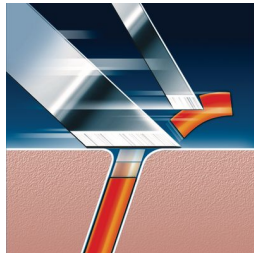

Κοπή σε μουστάκι και φαβορίτες

- Πτυσσόμενος φαβοριτοκόπτης με ελατήριο

Χαρακτηριστικά

Σύστημα κοπής ακριβείας

Η ξυριστική μηχανή Philips διαθέτει εξαιρετικά λεπτές κεφαλές με ειδικές σχισμές για ξύρισμα μακρινών τριχών και σπές σχεδιασμένες να ξυρίζουν τα πιο κοντά γένια.

Σύστημα Reflex Action

Προσαρμόζεται αυτόματα σε κάθε καμπύλη του προσώπου και του λαιμού σας.

Πρακτικές ξυριστικές κεφαλές

Αυτές οι ξυριστικές κεφαλές της Philips είναι φιλικές προς το δέρμα και γλιστρούν απαλά πάνω στην επιδερμίδα προσφέροντας ένα άνετο ξύρισμα.

Ανώτερη τεχνολογία Lift & Cut

Το σύστημα διπλών λεπίδων αυτής της ηλεκτρικής ξυριστικής μηχανής ανασηκώνει τις τρίχες, για άνετο ξύρισμα κάτω από την επιδερμίδα.

Πτυσσόμενο τρίμερ

Ο φαρδύς φαβροτοκόπτης είναι ιδανικός για να περιποιείστε φαβορίτες και μουστάκι.