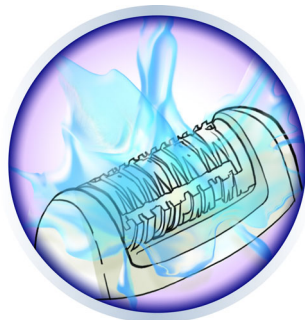

產品特點

高效脫毛系統

此款脫毛器配備高效脫毛系統，可讓您的肌膚保持光滑，效果長達數週之久。

人體工學設計手柄

機身設計漂亮別緻。圓弧外型設計完全適合你的手形，輕鬆舒適地去除毛髮。

額外剃毛刀頭

額外剃毛刀頭

二合一按摩滑輪 / 脫毛輔助裝置

此二合一配件，保持脫毛器在皮膚上呈最理想角度，以達至高效脫毛效果；保持與肌膚最大範圍緊密接觸，且於脫毛前舒緩肌膚。

2 段速度設定

超快速設定適合毛髮稀少和難以觸及的部位。

可水洗的脫毛刀頭

此款脫毛器配備可水洗的脫毛刀頭。刀頭可在流水下清洗，保持清潔衛生。

規格

配件

- 可拆式刀頭
- 精明輔助裝置