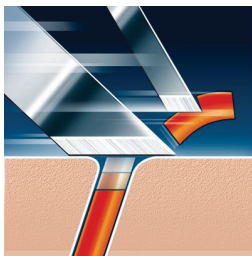

Comfortabel en nauwkeurig

- Super Lift & Cut-scheersysteem met dubbele mesjes

Perfect glad, zelfs in de hals

- 360° beweegbare scheerunit volgt alle contouren van uw gezicht

Eenvoudig vervangbaar

- Eenvoudig af- en opklikken

Snel en nauwkeurig scheren

- Triple-Track-scheerhoofden met een 50% groter scheeropervlak

Kenmerken

Super Lift & Cut-technologie

Het dubbel-messysteem van uw Philips-scheerapparaat: het eerste mes tilt de haartjes op, het tweede scheert de haartjes af en zorgt voor een aangename en gladde scheerbeurt.

360° beweegbare scheerunit

Drie onafhankelijk beweegbare scheerhoofden in een zeer flexibele scheerunit. Deze unieke combinatie volgt de contouren van uw gezicht

en zorgt voor een optimaal contact met de huid. Op deze manier bereikt u zelfs de lastigste haartjes in de hals.

Eenvoudig af- en opklikken

Met ons af- en opkliksysteem vervangt u uw scheerunit eenvoudig.

Triple-Track-scheerhoofden

De drie scheerringen van de Triple-Track-scheerhoofden bieden een 50% groter scheeroppervlak dan standaard scheerhoofden met één ring.