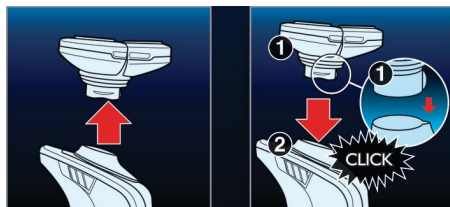

Comfortabel en nauwkeurig

- Super Lift & Cut-scheersysteem met dubbele mesjes

Perfect glad, zelfs in de hals

- 360° beweegbare scheerunit volgt alle contouren van uw gezicht

Eenvoudig vervangbaar

- Eenvoudig af- en opklikken

Snel en nauwkeurig scheren

- Triple-Track-scheerhoofden met een 50% groter scheeropervlak

Kenmerken

Super Lift & Cut-technologie

Het dubbel-messysteem van uw Philips-scheerapparaat: het eerste mes tilt de haartjes op, het tweede scheert de haartjes af en zorgt voor een aangename en gladde scheerbeurt.

360° beweegbare scheerunit

Drie onafhankelijk beweegbare scheerhoofden in een zeer flexibele scheerunit. Deze unieke combinatie volgt de contouren van uw gezicht

en zorgt voor een optimaal contact met de huid. Op deze manier bereikt u zelfs de lastigste haartjes in de hals.

Eenvoudig af- en opklikken

Met ons af- en opkliksysteem vervangt u uw scheerunit eenvoudig.

Triple-Track-scheerhoofden

De drie scheerringen van de Triple-Track-scheerhoofden bieden een 50% groter scheeroppervlak dan standaard scheerhoofden met één ring.