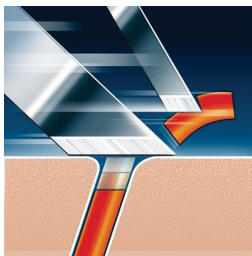

Comfortabel en nauwkeurig

- Super Lift & Cut-scheersysteem met dubbele mesjes

Scheert zelfs de kortste stoppelhaartjes

- Precisiescheersysteem

Snel en nauwkeurig scheren

- Triple-Track-scheerhoofden met een 50% groter scheeroppervlak

Perfect glad, zelfs in de hals

- 360° beweegbare scheerunit volgt alle contouren van uw gezicht

Kenmerken

Super Lift & Cut-technologie

Het dubbel-messysteem van uw Philips-scheerapparaat: het eerste mes tilt de haartjes op, het tweede scheert de haartjes af en zorgt voor een aangename en gladde scheerbeurt.

Precisiescheersysteem

Het Philips-scheerapparaat heeft ultradunne scheerhoofden met sleuven voor het scheren van lange haren en gaatjes voor de kortste stoppels.

Triple-Track-scheerhoofden

De drie scheerringen van de Triple-Track-scheerhoofden bieden een 50% groter scheeroppervlak dan standaard scheerhoofden met één ring.

360° beweegbare scheerunit

Drie onafhankelijk beweegbare scheerhoofden in een zeer flexibele scheerunit. Deze unieke combinatie volgt de contouren van uw gezicht en zorgt voor een optimaal contact met de huid. Op deze manier bereikt u zelfs de lastigste haartjes in de hals.