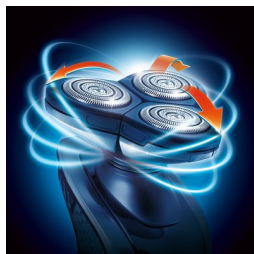

Comfortabel en nauwkeurig

- Super Lift & Cut-scheersysteem met dubbele mesjes

Scheert zelfs de kortste stoppelhaartjes

- Precisiescheersysteem

Snel en nauwkeurig scheren

- Triple-Track-scheerhoofden met een 50% groter scheeroppervlak

Perfect glad, zelfs in de hals

- 360° beweegbare scheerunit volgt alle contouren van uw gezicht

Kenmerken

Super Lift & Cut-technologie

Het dubbel-messysteem van uw Philips-scheerapparaat: het eerste mes tilt de haartjes op, het tweede scheert de haartjes af en zorgt voor een aangename en gladde scheerbeurt.

Precisiescheersysteem

Het Philips-scheerapparaat heeft ultradunne scheerhoofden met sleuven voor het scheren van lange haren en gaatjes voor de kortste stoppels.

Triple-Track-scheerhoofden

De drie scheerringen van de Triple-Track-scheerhoofden bieden een 50% groter scheeroppervlak dan standaard scheerhoofden met één ring.

360° beweegbare scheerunit

Drie onafhankelijk beweegbare scheerhoofden in een zeer flexibele scheerunit. Deze unieke combinatie volgt de contouren van uw gezicht en zorgt voor een optimaal contact met de huid. Op deze manier bereikt u zelfs de lastigste haartjes in de hals.