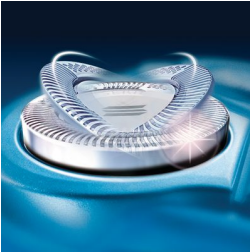

Rase les poils les plus courts

Ce rasoir est équipé du système unique de coupe très précis. Il possède des têtes de rasoir ultrafines avec des fentes pour le rasage des poils longs et des trous pour les poils plus courts. Il est entièrement lavable.

- Technologie Super Lift&Cut

Taille de la moustache et des pattes

- Tondeuse amovible à ressort

Points forts

Système de coupe très précis

Le rasoir Philips est doté de têtes ultra-fines avec des fentes pour le rasage des poils longs et des trous pour le rasage des poils plus courts.

Système Reflex Action

Suit automatiquement les courbes de votre visage et de votre cou.

Têtes de rasoir confortables

Respectueux de la peau, ce rasoir permet un contact optimal et un rasage confortable.

Technologie Super Lift&Cut

Le système à double lames redresse les poils pour un rasage de près et confortable.

Tondeuse amovible

La tondeuse amovible ultralarge est parfaite pour l'entretien des pattes et de la moustache.

Rasoir lavable