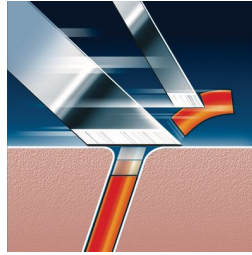

Rase les poils les plus courts

Ce rasoir est équipé du système unique de coupe très précis. Il possède des têtes de rasoir ultrafines avec des fentes pour le rasage des poils longs et des trous pour les poils plus courts. Il est entièrement lavable.

- Technologie Super Lift&Cut

Taille de la moustache et des pattes

- Tondeuse amovible à ressort

Points forts

Système de coupe très précis

Le rasoir Philips est doté de têtes ultra-fines avec des fentes pour le rasage des poils longs et des trous pour le rasage des poils plus courts.

Système Reflex Action

Suit automatiquement les courbes de votre visage et de votre cou.

Têtes de rasoir confortables

Respectueux de la peau, ce rasoir permet un contact optimal et un rasage confortable.

Technologie Super Lift&Cut

Le système à double lames redresse les poils pour un rasage de près et confortable.

Tondeuse amovible

La tondeuse amovible ultralarge est parfaite pour l'entretien des pattes et de la moustache.

Rasoir lavable