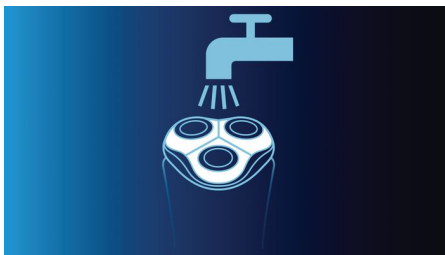

Volledig afspoelbaar scheerapparaat

Volledig afspoelbaar scheerapparaat met QuickRinse-systeem voor afspoelen in een handomdraai